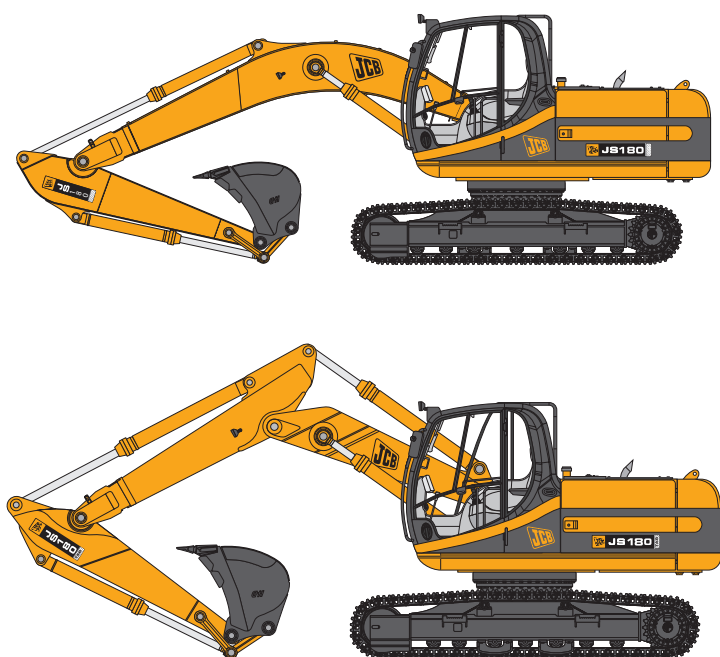

# JCB JS 180 MONO GV3.it VENPA

## JS 180 TAB

### ESCAVATORE CINGOLATO

#### CARATTERISTICHE STANDARD

	JS 180 MONO	JS 180 TAB
peso operativo (kg).....	18895	19380
larghezza (mm).....	2490	2490
profondità di scavo (mm)..	6252	5354
distanza di scavo (mm)....	8908	9260
potenza motore (CV).....	110	110
serbatoio (lt).....	253	253
consumo medio (lt).....	16	16
max capacità di soll.....	11320	7190
sollev a 6 mt, 360°.....	3710	3910